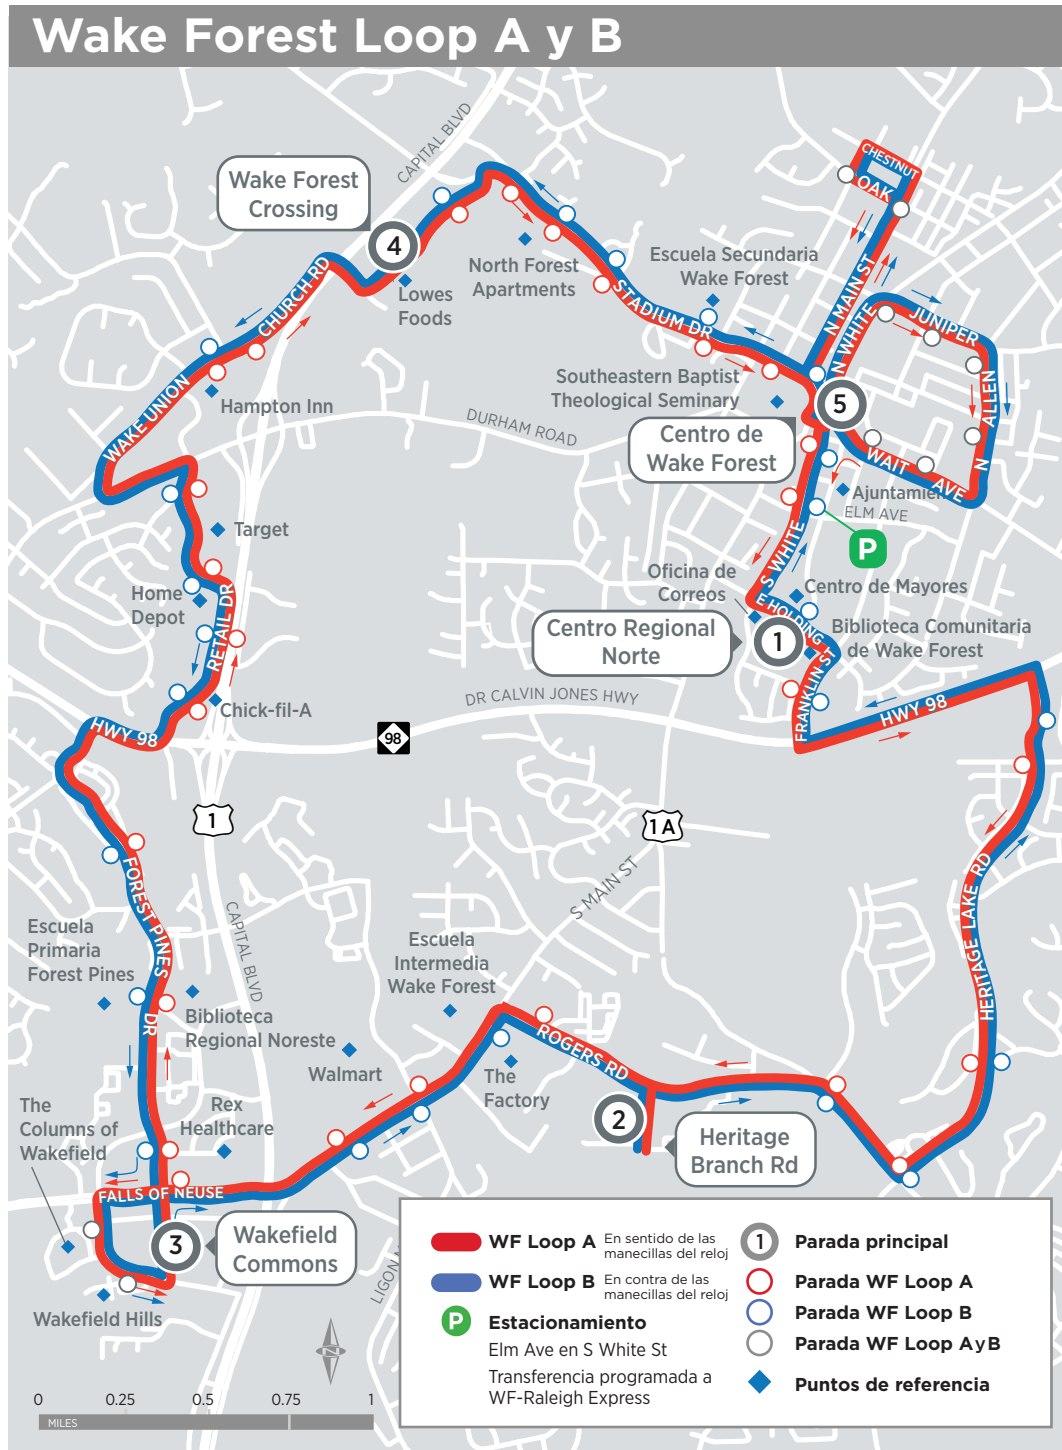

WAKE FOREST LOOP

SERVICIO DE LUNES A SÁBADO

Servicio de transporte gratuito ofrecido por el Town of Wake Forest y la Ciudad de Raleigh utilizando vehículos de GoRaleigh.

AHORA OFRECE
SERVICIO LOS
Sábados
Y NUEVA RUTA
Inversa

Los vehículos GoRaleigh son lugares seguros para cualquier persona en necesidad de ayuda y seguridad inmediata.

No se permite fumar en los vehículos GoRaleigh.

No se permite fumar y/o el uso de productos de vapor, incluidos los cigarrillos electrónicos, en los vehículos GoRaleigh, en las paradas de autobús y en las aceras de propiedad municipal dentro de los condados de Orange, Durham y Wake.

1. CON PARADAS IMPORTANTES EN EL
2. **Centro de Wake Forest**
     South White Street
   - **Centro Regional Norte**
     East Holding Avenue
   - **Heritage**
   - **Wakefield Commons**
     Forest Pines Drive
   - **Wake Forest Crossing**
     Capital Boulevard

WF Loop A - En sentido de las manecillas del reloj

1	2	3	4	5	1
Centro Regional Norte E Holding Avenue en Brooks Street	Heritage Branch Road en Branch Ferry Court	Wakefield Commons en Forest Pines Drive	Wake Forest Crossing en Lowe's Foods	Centro de Wake Forest S White Street en Roosevelt Ave	Centro Regional Norte E Holding Avenue en Brooks Street
LUNES VIERNES					
5:45 AM	6:03 AM	6:15 AM	6:30 AM	6:48 AM	7:00 AM
7:00 AM	7:18 AM	7:30 AM	7:45 AM	8:03 AM	8:15 AM
8:15 AM	8:33 AM	8:45 AM	9:00 AM	9:18 AM	9:30 AM
9:30 AM	9:48 AM	9:57 AM	10:08 AM	10:23 AM	10:35 AM
10:35 AM	10:53 AM	11:02 AM	11:13 AM	11:28 AM	11:40 AM
11:40 AM	11:58 AM	12:07 PM	12:18 PM	12:33 PM	12:45 PM
12:45 PM	1:03 PM	1:12 PM	1:23 PM	1:38 PM	1:50 PM
1:50 PM	2:08 PM	2:17 PM	2:28 PM	2:43 PM	2:55 PM
3:00 PM	3:18 PM	3:30 PM	3:45 PM	4:03 PM	4:15 PM
4:15 PM	4:33 PM	4:45 PM	5:00 PM	5:18 PM	5:30 PM
5:30 PM	5:48 PM	6:00 PM	6:15 PM	6:33 PM	6:45 PM
6:45 PM	7:03 PM	7:15 PM	7:30 PM	7:48 PM	8:00 PM
SÁBADO					
8:00 AM	8:18 AM	8:27 AM	8:38 AM	8:53 AM	9:05 AM
9:05 AM	9:23 AM	9:32 AM	9:43 AM	9:58 AM	10:10 AM
10:10 AM	10:28 AM	10:37 AM	10:48 AM	11:03 AM	11:15 AM
11:15 AM	11:33 AM	11:42 AM	11:53 AM	12:08 AM	12:20 PM
12:20 PM	12:38 PM	12:47 PM	12:58 PM	1:13 PM	1:25 PM
1:25 PM	1:43 PM	1:52 PM	2:03 PM	2:18 PM	2:30 PM
2:30 PM	2:48 PM	2:57 PM	3:08 PM	3:23 PM	3:35 PM
3:35 PM	3:53 PM	4:02 PM	4:13 PM	4:28 PM	4:40 PM
4:40 PM	4:58 PM	5:07 PM	5:18 PM	5:33 PM	5:45 PM
5:45 PM	6:03 PM	6:12 PM	6:23 PM	6:38 PM	6:50 PM
6:50 PM	7:08 PM	7:17 PM	7:28 PM	7:43 PM	7:55 PM
7:55 PM	8:13 PM	8:22 PM	8:33 PM	8:48 PM	9:00 PM

WF Loop B - En contra de las manecillas del reloj

1	5	4	3	2	1
Centro Regional Norte E Holding Avenue en Brooks Street	Centro de Wake Forest S White Street en Roosevelt Ave	Wake Forest Crossing en Lowe's Foods	Wakefield Commons en Forest Pines Drive	Heritage Branch Road en Branch Ferry Court	Centro Regional Norte E Holding Avenue en Brooks Street
LUNES VIERNES					
6:15 AM	6:15 AM	6:43 AM	7:06 AM	7:14 AM	7:30 AM
7:30 AM	7:34 AM	7:58 AM	8:21 AM	8:29 AM	8:45 AM
8:45 AM	8:49 AM	9:13 AM	9:36 AM	9:44 AM	10:00 AM
10:00 AM	10:04 AM	10:22 AM	10:41 AM	10:49 AM	11:05 AM
11:05 AM	11:09 AM	11:27 AM	11:46 AM	11:54 AM	12:10 PM
12:10 PM	12:14 PM	12:32 PM	12:51 PM	12:59 PM	1:15 PM
1:15 PM	1:19 PM	1:37 PM	1:56 PM	2:04 PM	2:20 PM
2:20 PM	2:24 PM	2:42 PM	3:01 PM	3:09 PM	3:25 PM
3:30 PM	3:34 PM	3:58 PM	4:21 PM	4:29 PM	4:45 PM
4:45 PM	4:49 PM	5:13 PM	5:36 PM	5:44 PM	6:00 PM
6:00 PM	6:04 PM	6:28 PM	6:51 PM	6:59 PM	7:15 PM
7:15 PM	7:19 PM	7:43 PM	8:06 PM	8:14 PM	8:30 PM
SÁBADO					
8:30 AM	8:34 AM	8:52 AM	9:11 AM	9:19 AM	9:35 AM
9:35 AM	9:39 AM	9:57 AM	10:16 AM	10:24 AM	10:40 AM
10:40 AM	10:44 AM	11:02 AM	11:21 AM	11:29 AM	11:45 AM
11:45 AM	11:49 AM	12:07 PM	12:26 PM	12:34 PM	12:50 PM
12:50 PM	12:54 PM	1:12 PM	1:31 PM	1:39 PM	1:55 PM
1:55 PM	1:59 PM	2:17 PM	2:36 PM	2:44 PM	3:00 PM
3:00 PM	3:04 PM	3:22 PM	3:41 PM	3:49 PM	4:05 PM
4:05 PM	4:09 PM	4:27 PM	4:46 PM	4:54 PM	5:10 PM
5:10 PM	5:14 PM	5:32 PM	5:51 PM	5:59 PM	6:15 PM
6:15 PM	6:19 PM	6:37 PM	6:56 PM	7:04 PM	7:20 PM
7:20 PM	7:24 PM	7:42 PM	8:01 PM	8:09 PM	8:25 PM
8:25 PM	8:29 PM	8:47 PM	9:06 PM	9:14 PM	9:30 PM

Accesibilidad